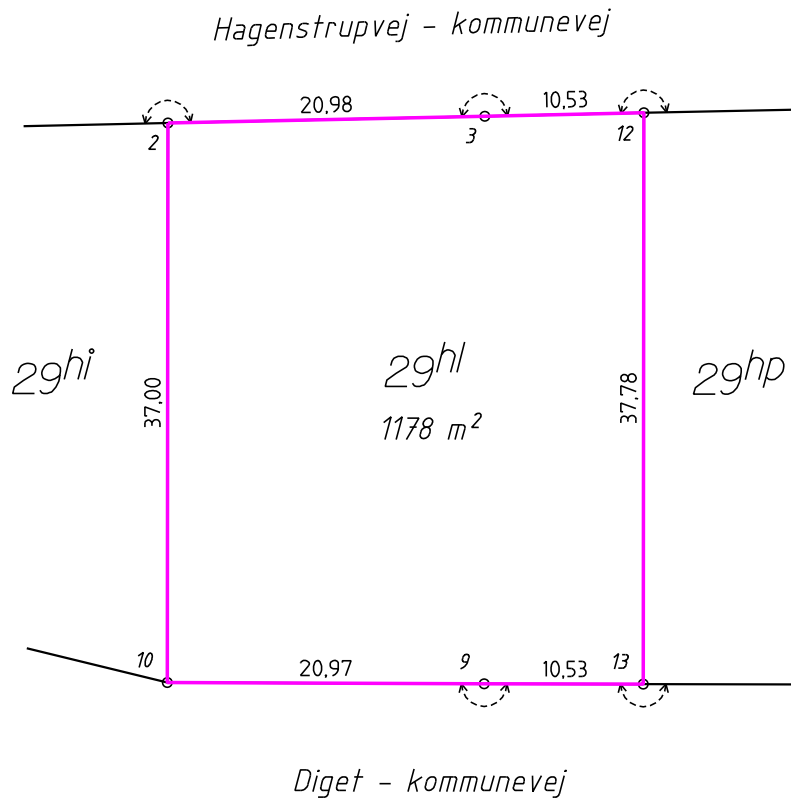

NORD

7908055 ©

KOORDINATLISTE I SYSTEM 34

Pnr	Y	X	Bem.
2	217601.83	246922.08	Gl. J
3	217602.28	246901.11	Gl. J
9	217564.74	246901.16	Gl. J
10	217564.82	246922.12	Gl. J
12	217602.50	246890.58	J
13	217564.72	246890.63	J
7908055	217613.97	246855.93	Fikspunkt
7908080	217619.54	247346.13	Fikspunkt

**eRids**

genereret i forbindelse med  
tinglysning af skøde mv.

Matr.nr.: 29hl

Ejerlav: Hvorslev By, Hvorslev

Kommune: Favrskov

(Det bekræftes at der er overensstemmelse  
mellem eRids og evt. GML-fil)

Servitutkategorier: