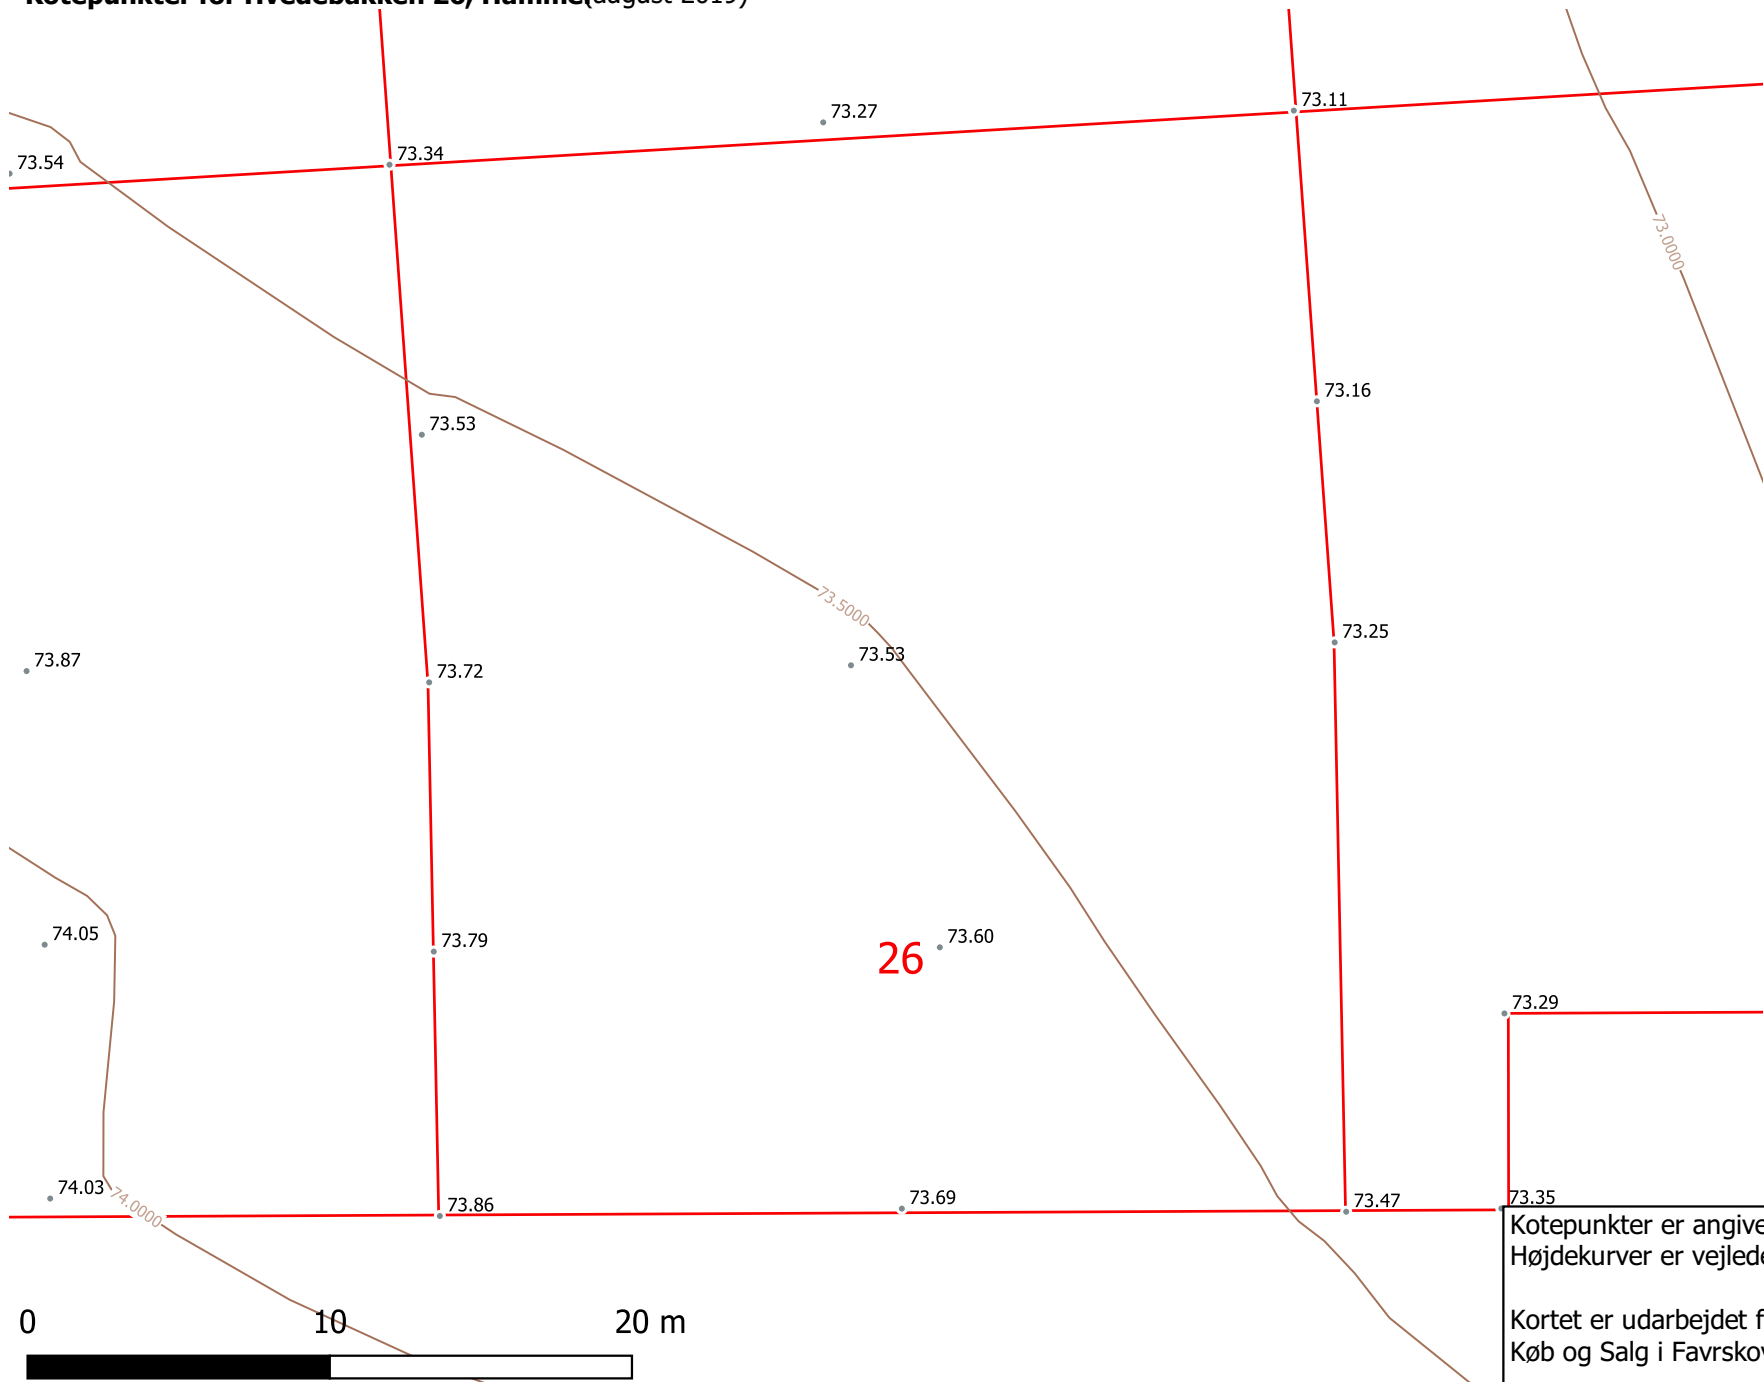

Kotepunkter for Hvedebakken 24, Hamme(august 2019)

Kotepunkter er angivet i meter
Højdekurver er vejledende (ækvistand 0,5 m)

Kortet er udarbejdet for:
Køb og Salg i Favrskov Kommune

Kotepunkter for Hvedebakken 26, Hamme(august 2019)

26

Kotepunkter er angivet i meter
Højdekurver er vejledende (ækvistand 0,5 m)

Kortet er udarbejdet for:
Køb og Salg i Favrskov Kommune

Kotepunkter for Hvedebakken 28, Hamme (august 2019)

Kotepunkter er angivet i meter
Højdekurver er vejledende (ækvistand 0,5 m)

Kortet er udarbejdet for:
Køb og Salg i Favrskov Kommune

Kotepunkter for Hvedebakken 30, Hamme(august 2019)

Kotepunkter er angivet i meter
Højdekurver er vejledende (ækvidistance 0,5 m)

Kortet er udarbejdet for:
Køb og Salg i Favrskov Kommune

Kotepunkter er angivet i meter
Højdekurver er vejledende (ækvistand 0,5 m)

Kortet er udarbejdet for:
Køb og Salg i Favrskov Kommune