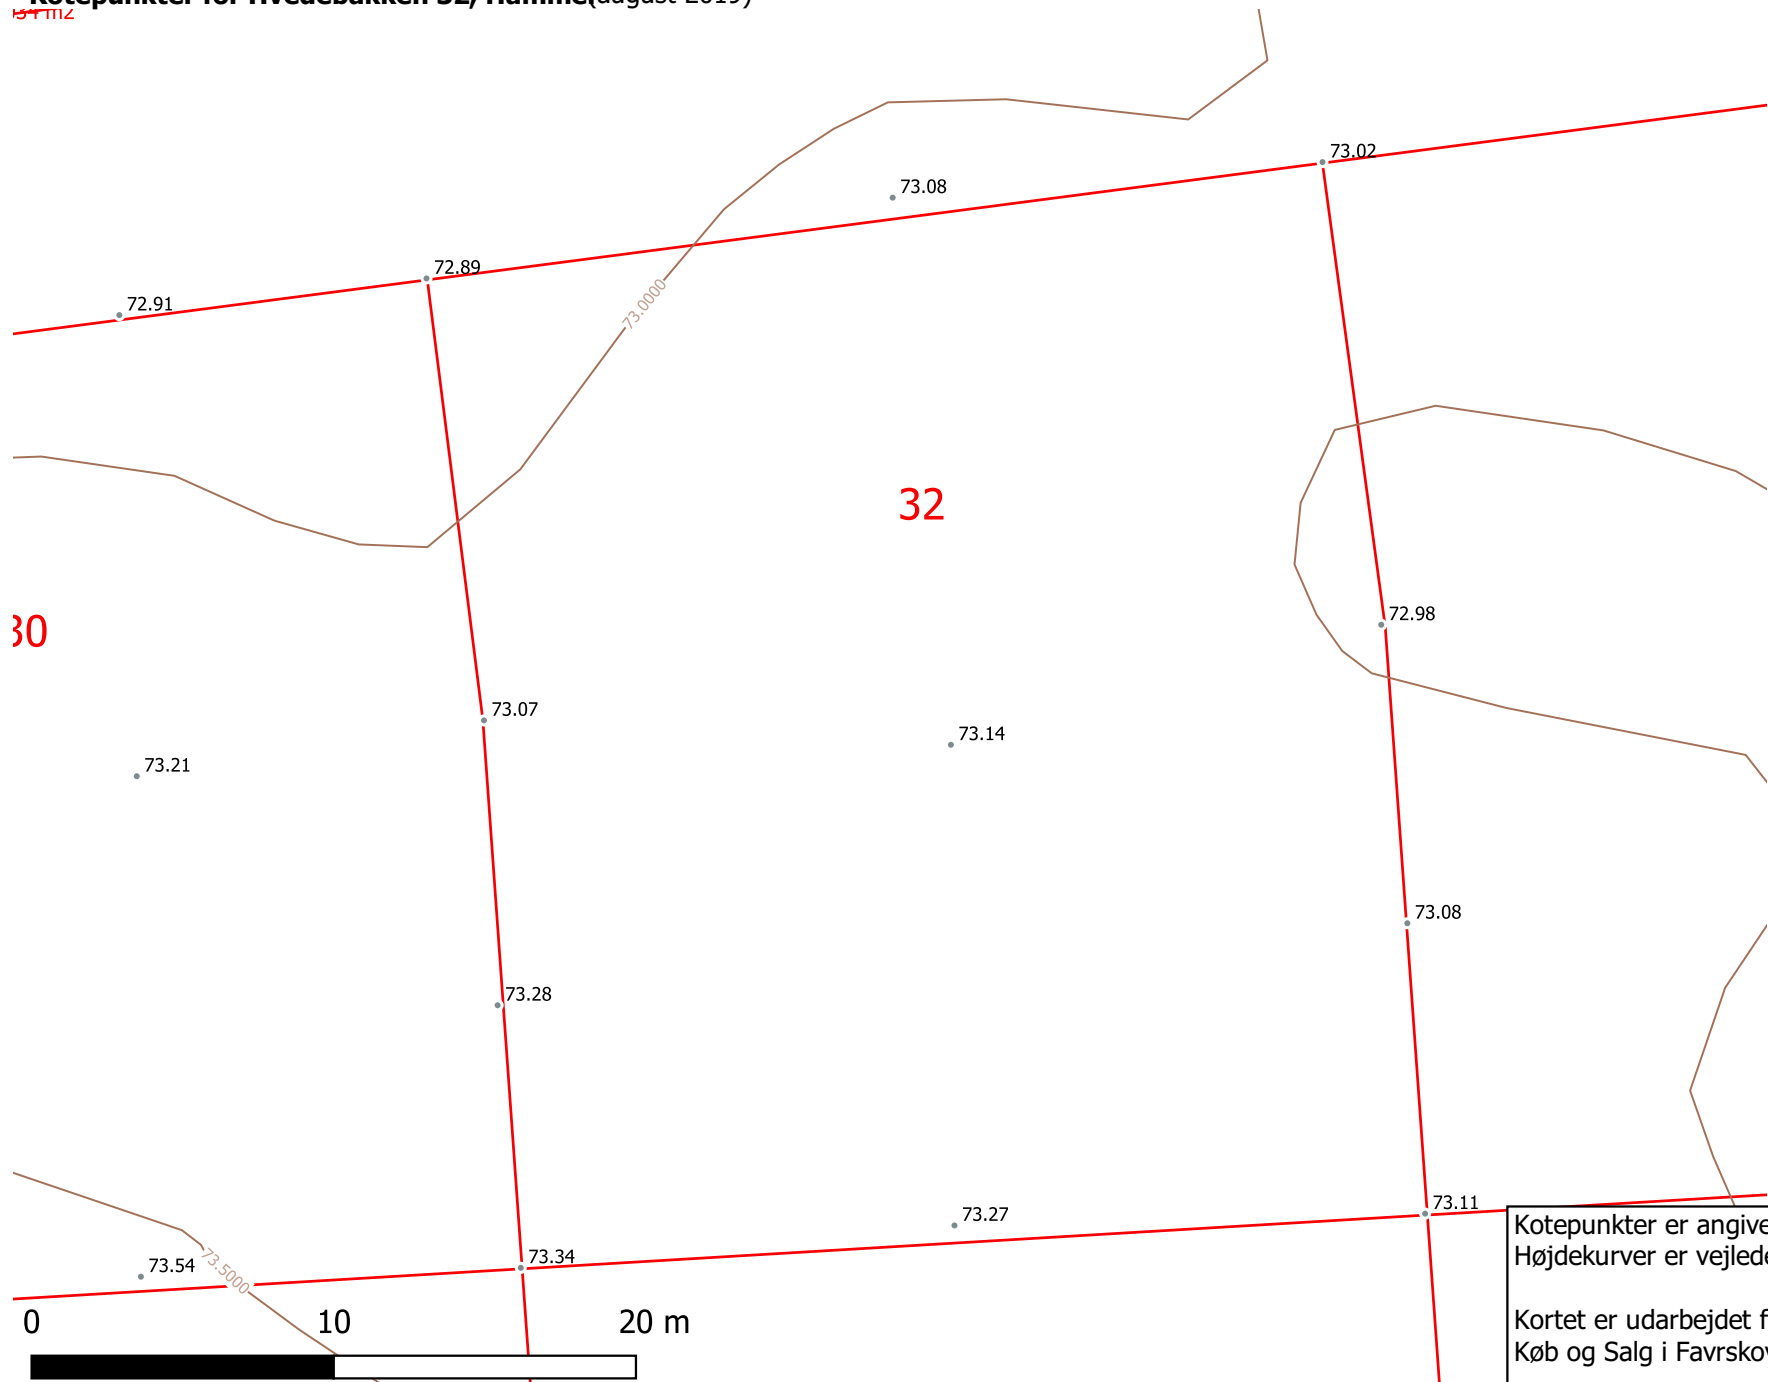

26

Kotepunkter er angivet i meter
Højdekurver er vejledende (ækvistand 0,5 m)

Kortet er udarbejdet for:
Køb og Salg i Favrskov Kommune

Kotepunkter for Hvedebakken 28, Hamme (august 2019)

Kotepunkter er angivet i meter
Højdekurver er vejledende (ækvistand 0,5 m)

Kortet er udarbejdet for:
Køb og Salg i Favrskov Kommune

Kotepunkter for Hvedebakken 30, Hamme(august 2019)

Kotepunkter er angivet i meter
Højdekurver er vejledende (ækvidistance 0,5 m)

Kortet er udarbejdet for:
Køb og Salg i Favrskov Kommune

Kotepunkter for Hvedebakken 32, Hamme (august 2019)

15-RTM2

Kotepunkter er angivet i meter
Højdekurver er vejledende (ækvistandance 0,5 m)

Kortet er udarbejdet for:
Køb og Salg i Favrskov Kommune

Kotepunkter for Hvedebakken 34, Hamme(august 2019)

Kotepunkter er angivet i meter
Højdekurver er vejledende (ækvistand 0,5 m)

Kortet er udarbejdet for:
Køb og Salg i Favrskov Kommune