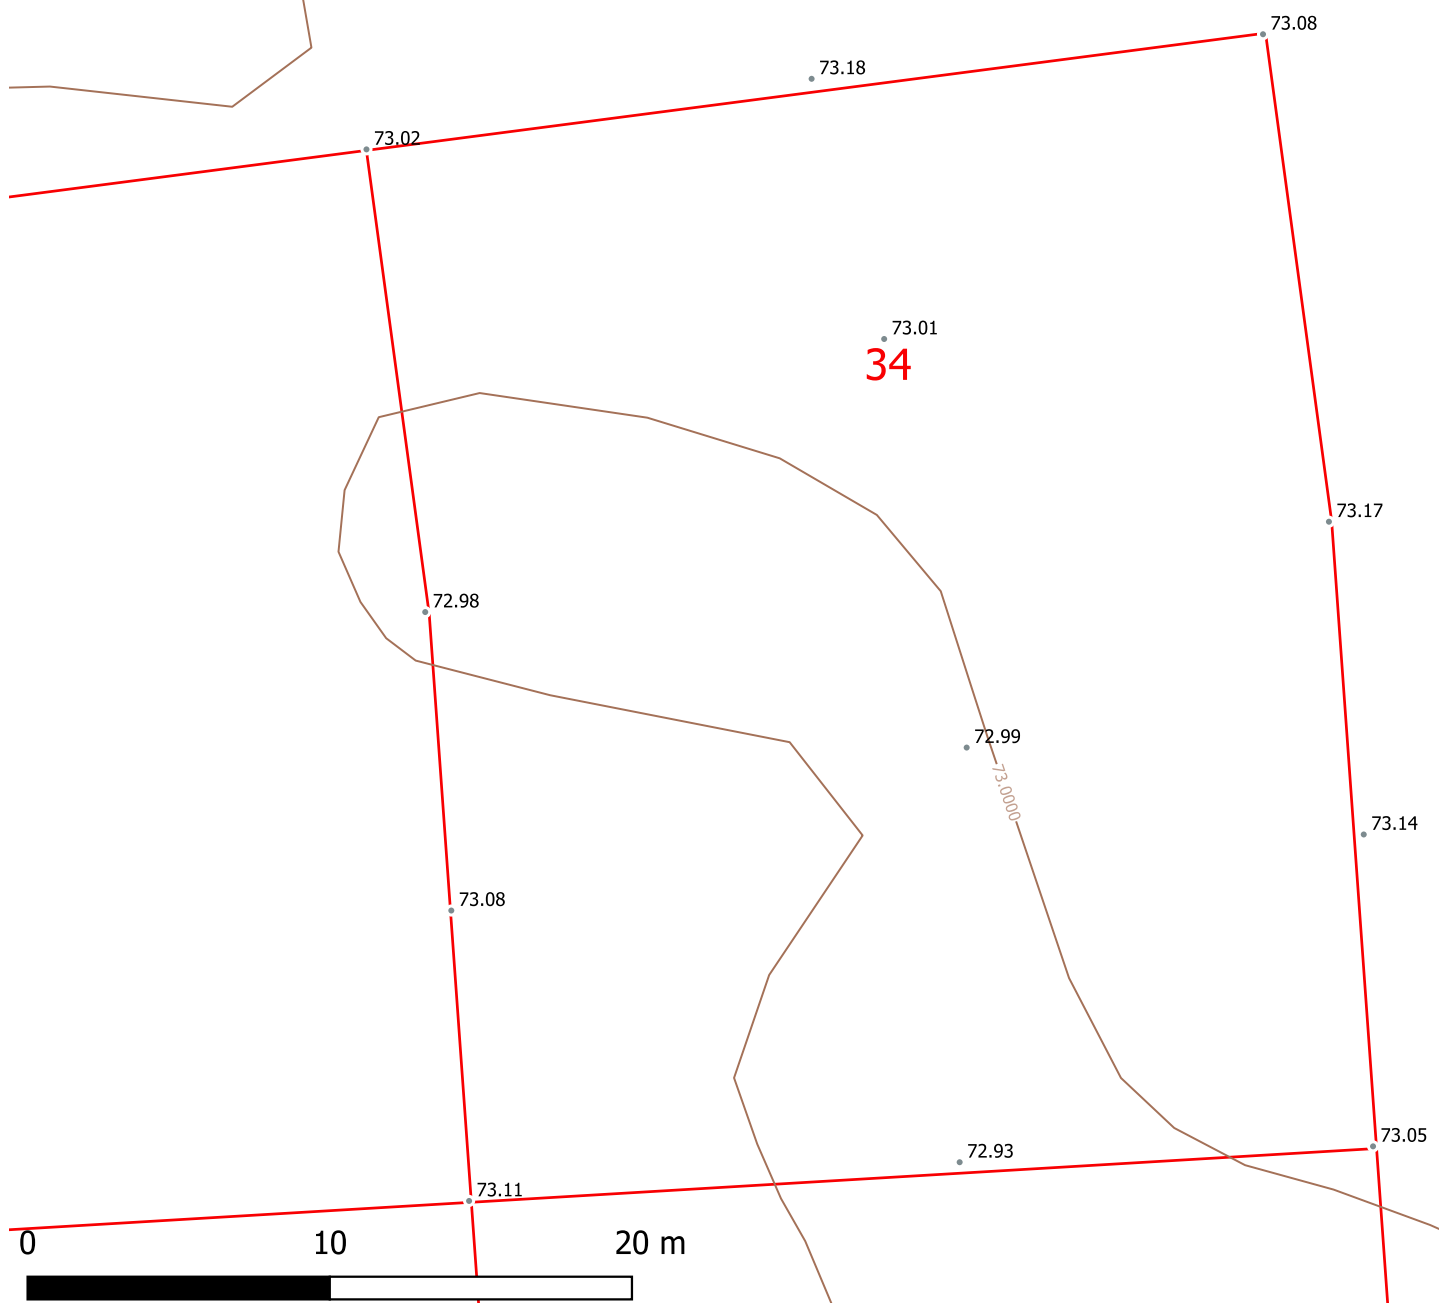

Kotepunkter for Hvedebakken 24, Hamme(august 2019)

Kotepunkter er angivet i meter
Højdekurver er vejledende (ækvistand 0,5 m)

Kortet er udarbejdet for:
Køb og Salg i Favrskov Kommune

Kotepunkter for Hvedebakken 26, Hamme(august 2019)

26

Kotepunkter er angivet i meter
Højdekurver er vejledende (ækvistand 0,5 m)

Kortet er udarbejdet for:
Køb og Salg i Favrskov Kommune

Kotepunkter for Hvedebakken 28, Hamme (august 2019)

Kotepunkter er angivet i meter
Højdekurver er vejledende (ækvistand 0,5 m)

Kotepunkter for Hvedebakken 32, Hamme (august 2019)

15-RTM2

Kotepunkter er angivet i meter
Højdekurver er vejledende (ækvistandance 0,5 m)

Kortet er udarbejdet for:
Køb og Salg i Favrskov Kommune

Kotepunkter for Hvedebakken 34, Hamme(august 2019)

Kotepunkter er angivet i meter
Højdekurver er vejledende (ækvistand 0,5 m)

Kortet er udarbejdet for:
Køb og Salg i Favrskov Kommune