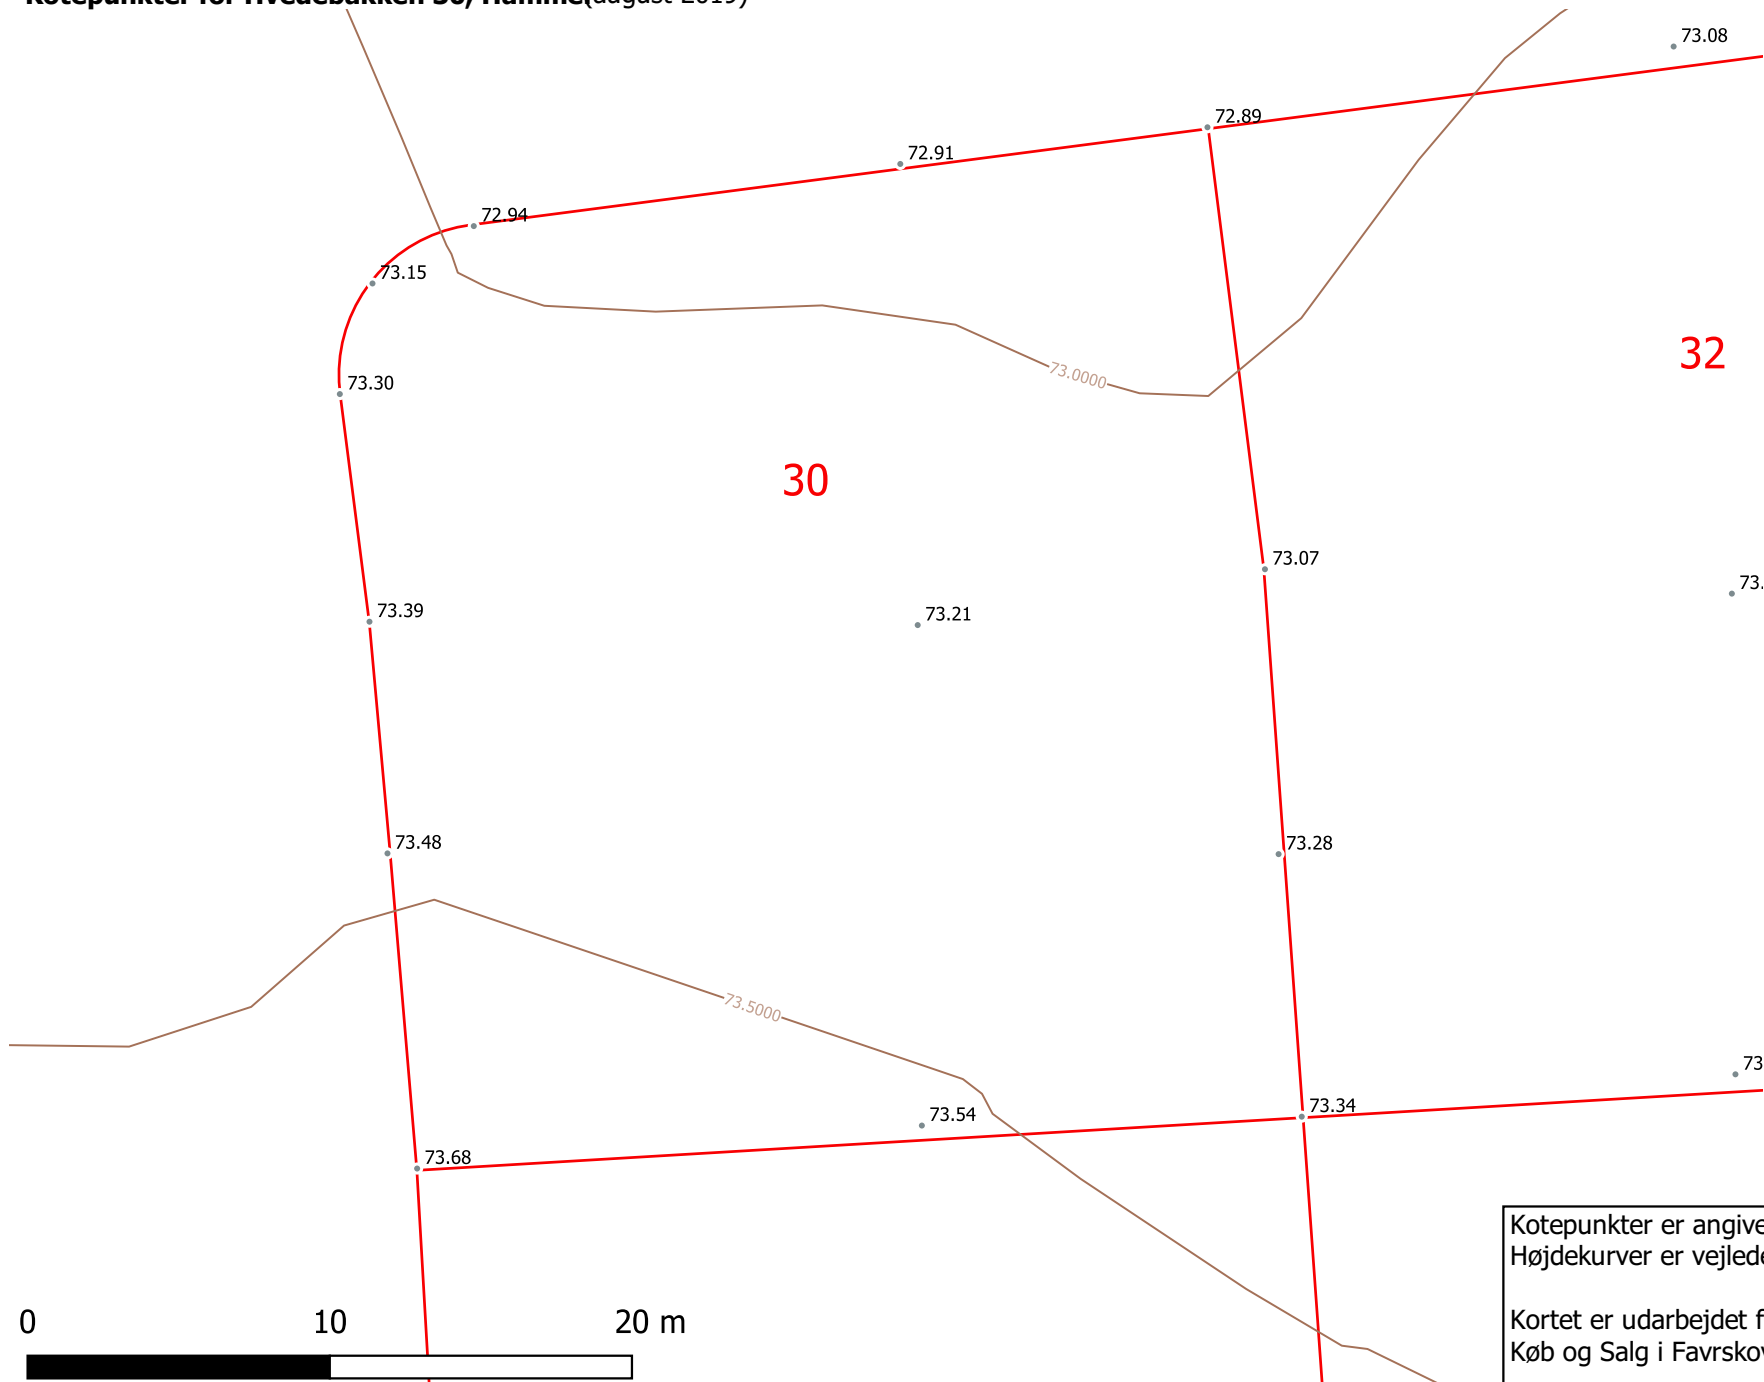

Kotepunkter for Hvedebakken 24, Hamme(august 2019)

Kotepunkter er angivet i meter
Højdekurver er vejledende (ækvistand 0,5 m)

Kortet er udarbejdet for:
Køb og Salg i Favrskov Kommune

Kotepunkter for Hvedebakken 26, Hamme(august 2019)

26

Kotepunkter er angivet i meter
Højdekurver er vejledende (ækvistand 0,5 m)

Kortet er udarbejdet for:
Køb og Salg i Favrskov Kommune

Kotepunkter for Hvedebakken 28, Hamme (august 2019)

Kotepunkter er angivet i meter
Højdekurver er vejledende (ækvistand 0,5 m)

Kortet er udarbejdet for:
Køb og Salg i Favrskov Kommune

Kotepunkter for Hvedebakken 30, Hamme(august 2019)

Kotepunkter er angivet i meter
Højdekurver er vejledende (ækvidistance 0,5 m)

Kortet er udarbejdet for:
Køb og Salg i Favrskov Kommune

Kotepunkter er angivet i meter
Højdekurver er vejledende (ækvistand 0,5 m)

Kortet er udarbejdet for:
Køb og Salg i Favrskov Kommune