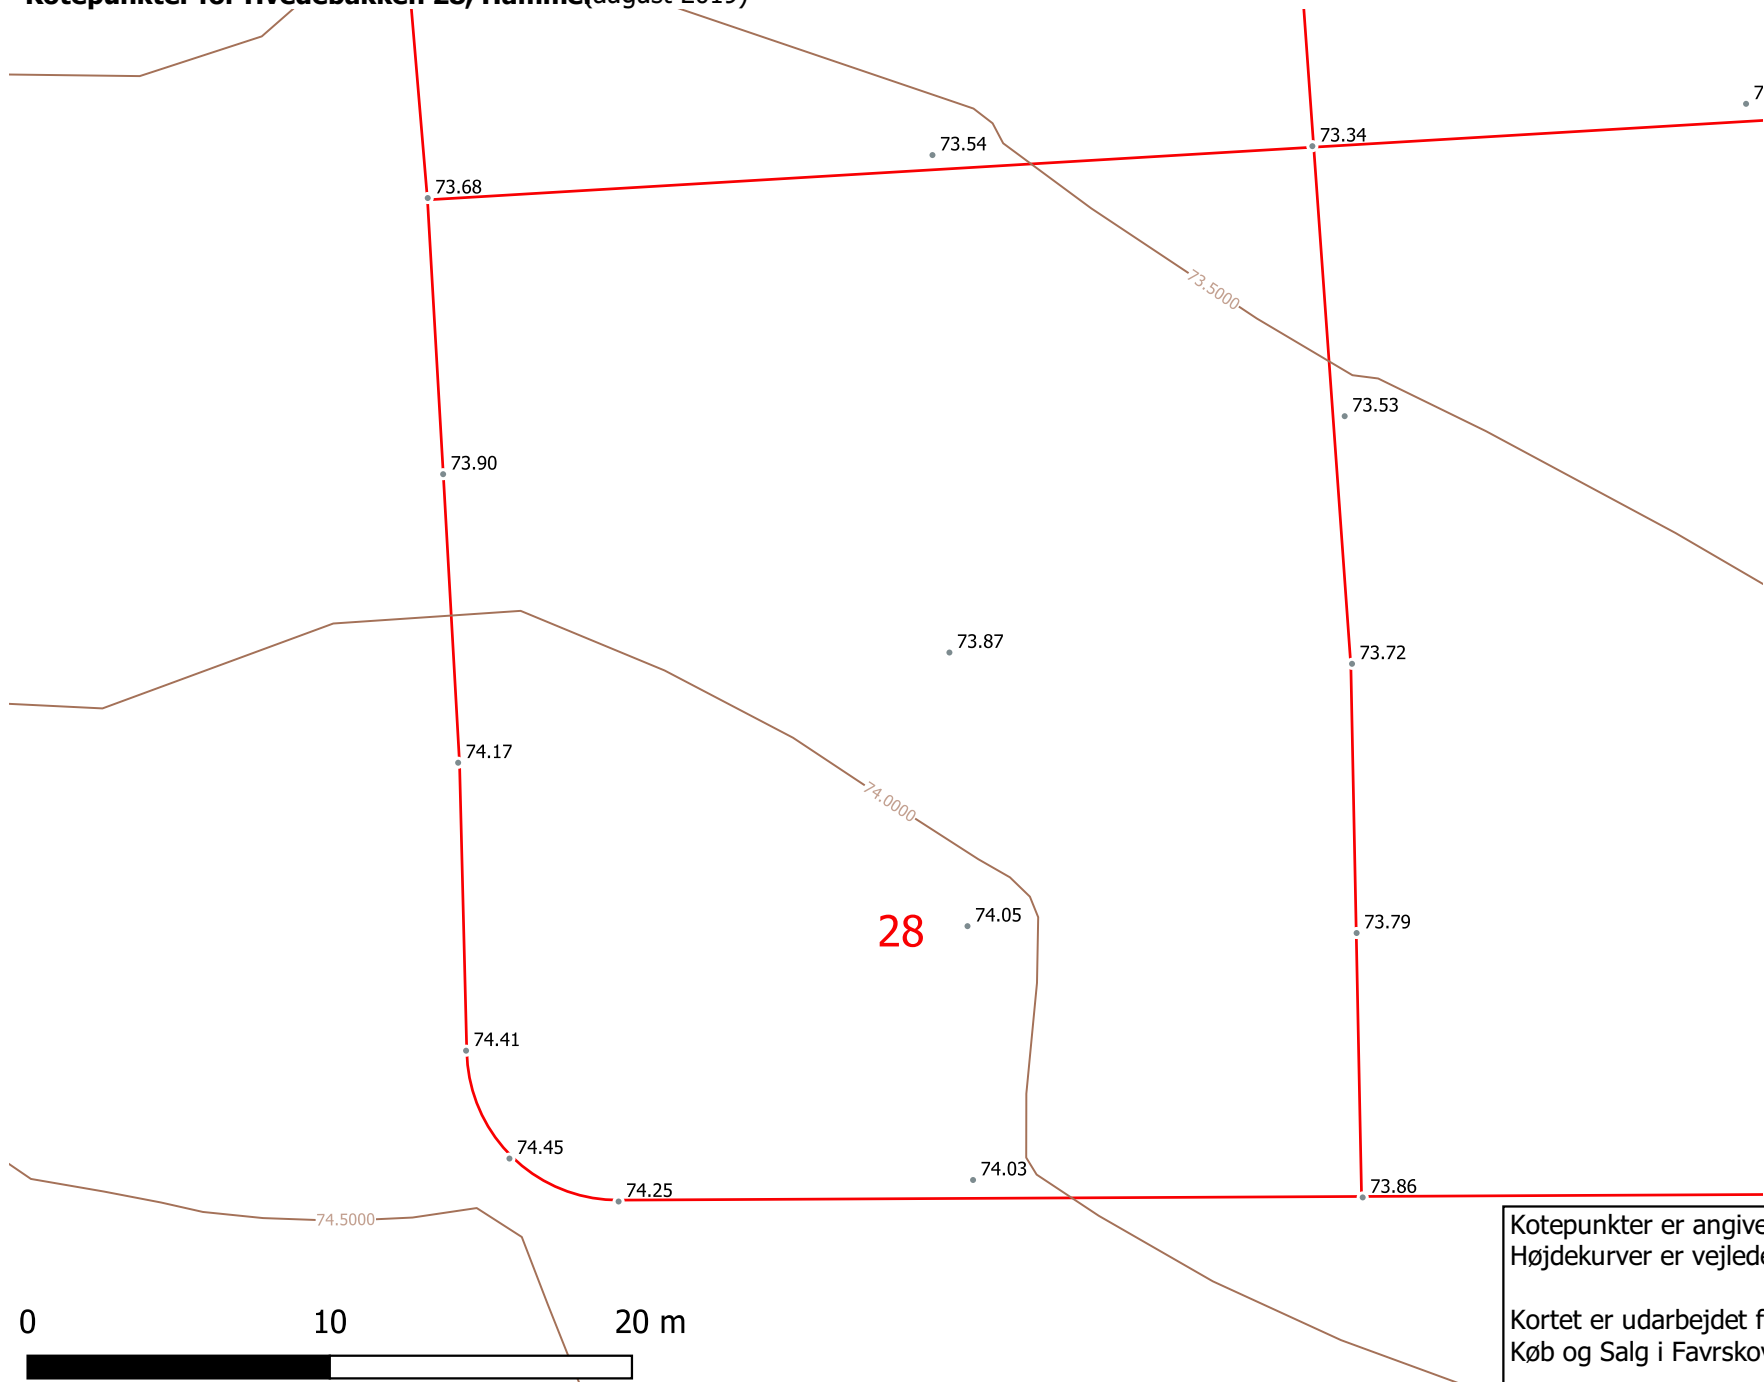

Kotepunkter for Hvedebakken 24, Hamme(august 2019)

Kotepunkter er angivet i meter
Højdekurver er vejledende (ækvistand 0,5 m)

Kortet er udarbejdet for:
Køb og Salg i Favrskov Kommune

Kotepunkter for Hvedebakken 26, Hamme(august 2019)

26

Kotepunkter er angivet i meter
Højdekurver er vejledende (ækvistand 0,5 m)

Kortet er udarbejdet for:
Køb og Salg i Favrskov Kommune

Kotepunkter for Hvedebakken 28, Hamme (august 2019)

Kotepunkter er angivet i meter
Højdekurver er vejledende (ækvistand 0,5 m)

Kortet er udarbejdet for:
Køb og Salg i Favrskov Kommune

Kotepunkter for Hvedebakken 30, Hamme(august 2019)

Kotepunkter er angivet i meter
Højdekurver er vejledende (ækvidistance 0,5 m)

Kortet er udarbejdet for:
Køb og Salg i Favrskov Kommune

Kotepunkter er angivet i meter
Højdekurver er vejledende (ækvistand 0,5 m)

Kortet er udarbejdet for:
Køb og Salg i Favrskov Kommune