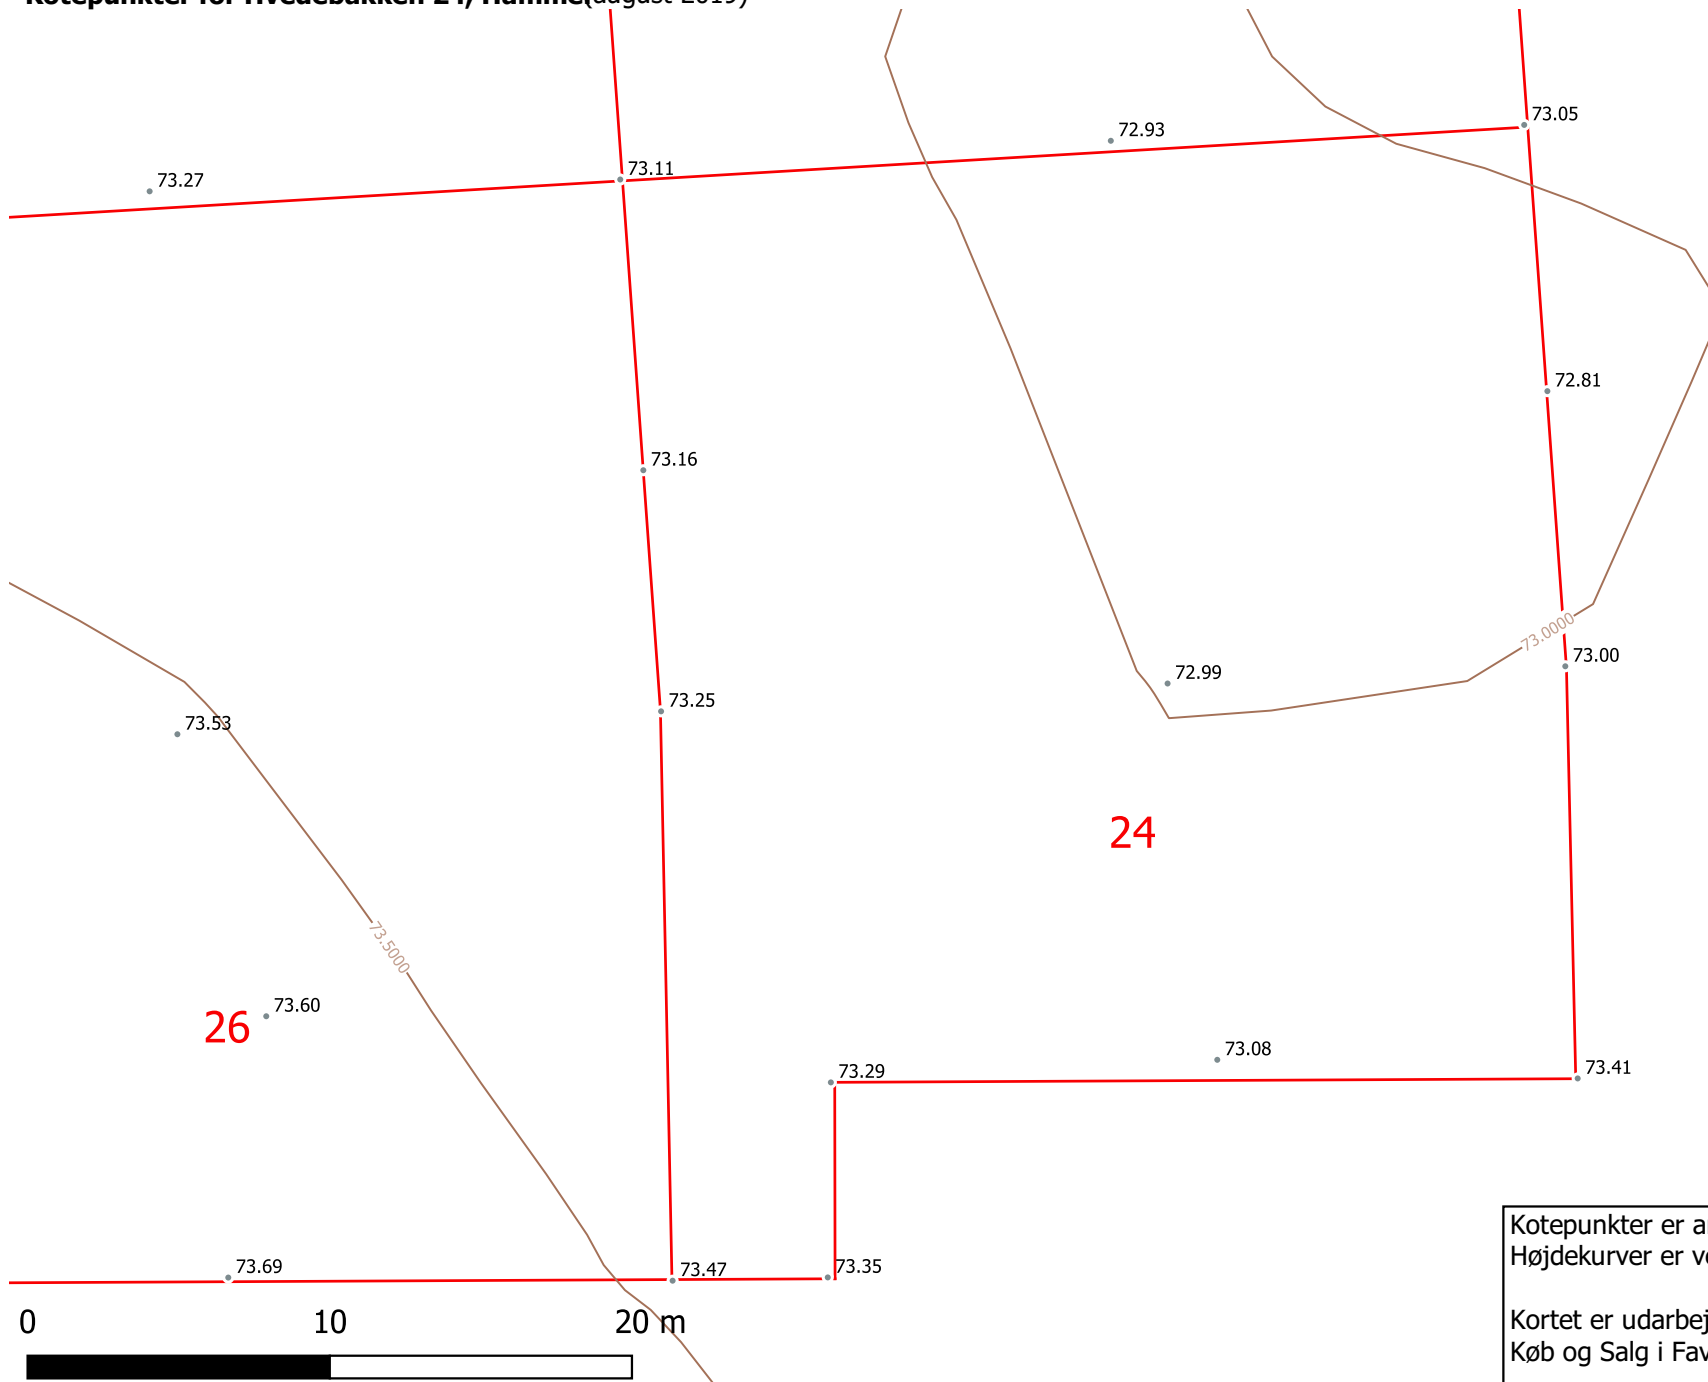

Kotepunkter for Hvedebakken 24, Hamme(august 2019)

Kotepunkter er angivet i meter
Højdekurver er vejledende (ækvistand 0,5 m)

Kortet er udarbejdet for:
Køb og Salg i Favrskov Kommune

Kotepunkter for Hvedebakken 26, Hamme(august 2019)

26

Kotepunkter er angivet i meter
Højdekurver er vejledende (ækvistand 0,5 m)

Kortet er udarbejdet for:
Køb og Salg i Favrskov Kommune

Kotepunkter for Hvedebakken 28, Hamme (august 2019)

Kotepunkter er angivet i meter
Højdekurver er vejledende (ækvistand 0,5 m)

Kortet er udarbejdet for:
Køb og Salg i Favrskov Kommune

Kotepunkter for Hvedebakken 30, Hamme(august 2019)

Kotepunkter er angivet i meter
Højdekurver er vejledende (ækvidistance 0,5 m)

Kortet er udarbejdet for:
Køb og Salg i Favrskov Kommune

Kotepunkter er angivet i meter
Højdekurver er vejledende (ækvistand 0,5 m)

Kortet er udarbejdet for:
Køb og Salg i Favrskov Kommune